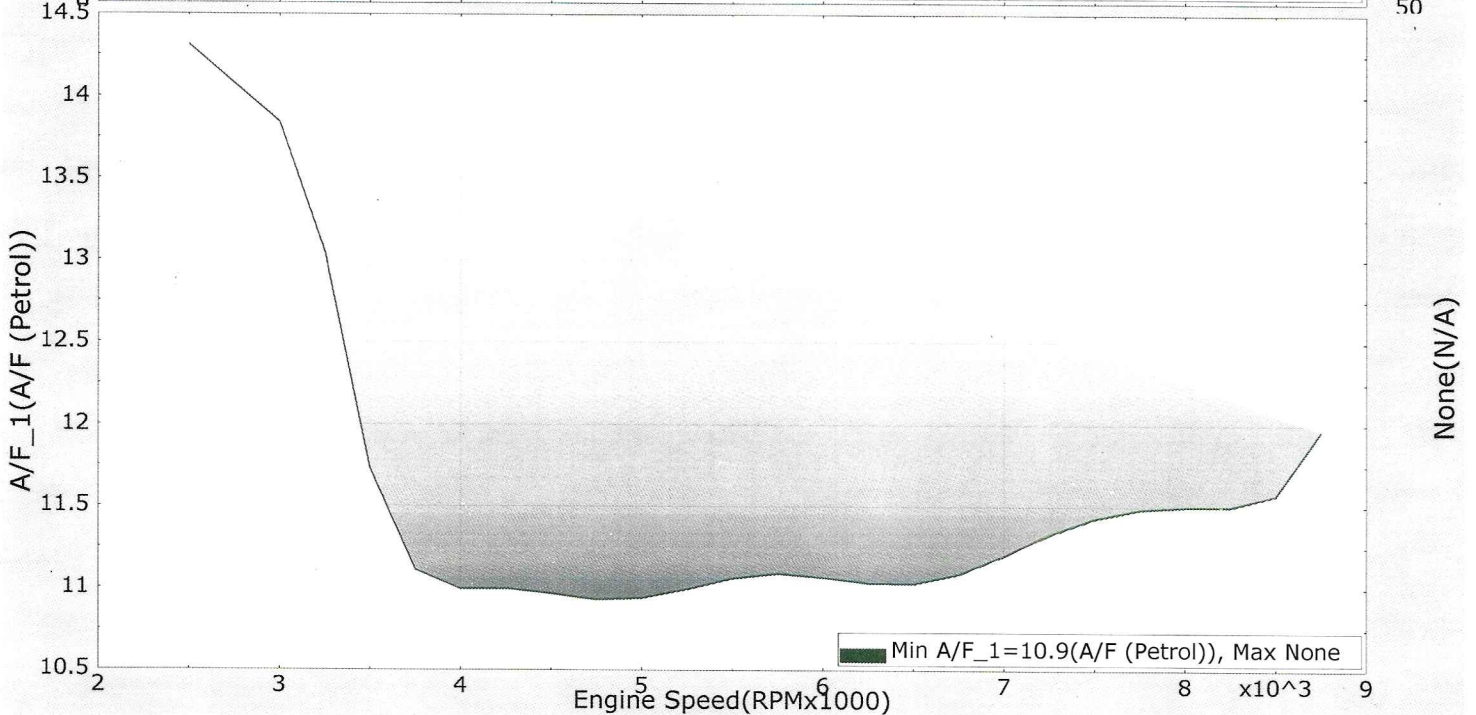

Color	Session	Run	Title	Date	Time	Max HP	Av. HP	Max Torque	Av. Torque	CF	DynoCF	Description
■	485	3	Run #3	5/6/14	16:06	430.0 HP	263.0 HP	294.1 ft·lbs	226.2 ft·lbs	1.07	1.00	