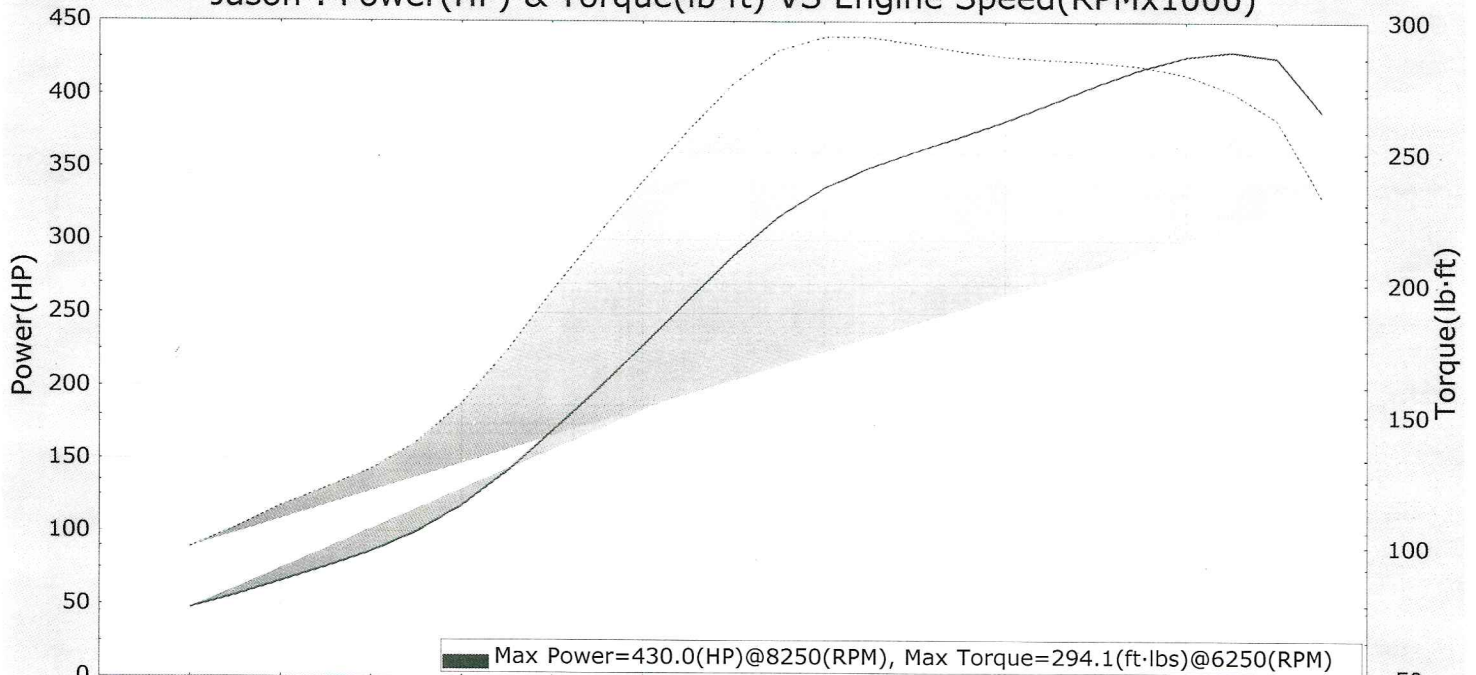

Color	Session	Run	Title	Date	Time	Max HP	Av. HP	Max Torque	Av. Torque	CF	DynoCF	Description
■	485	3	Run #3	5/6/14	16:06	430.0 HP	263.0 HP	294.1 ft·lbs	226.2 ft·lbs	1.07	1.00	