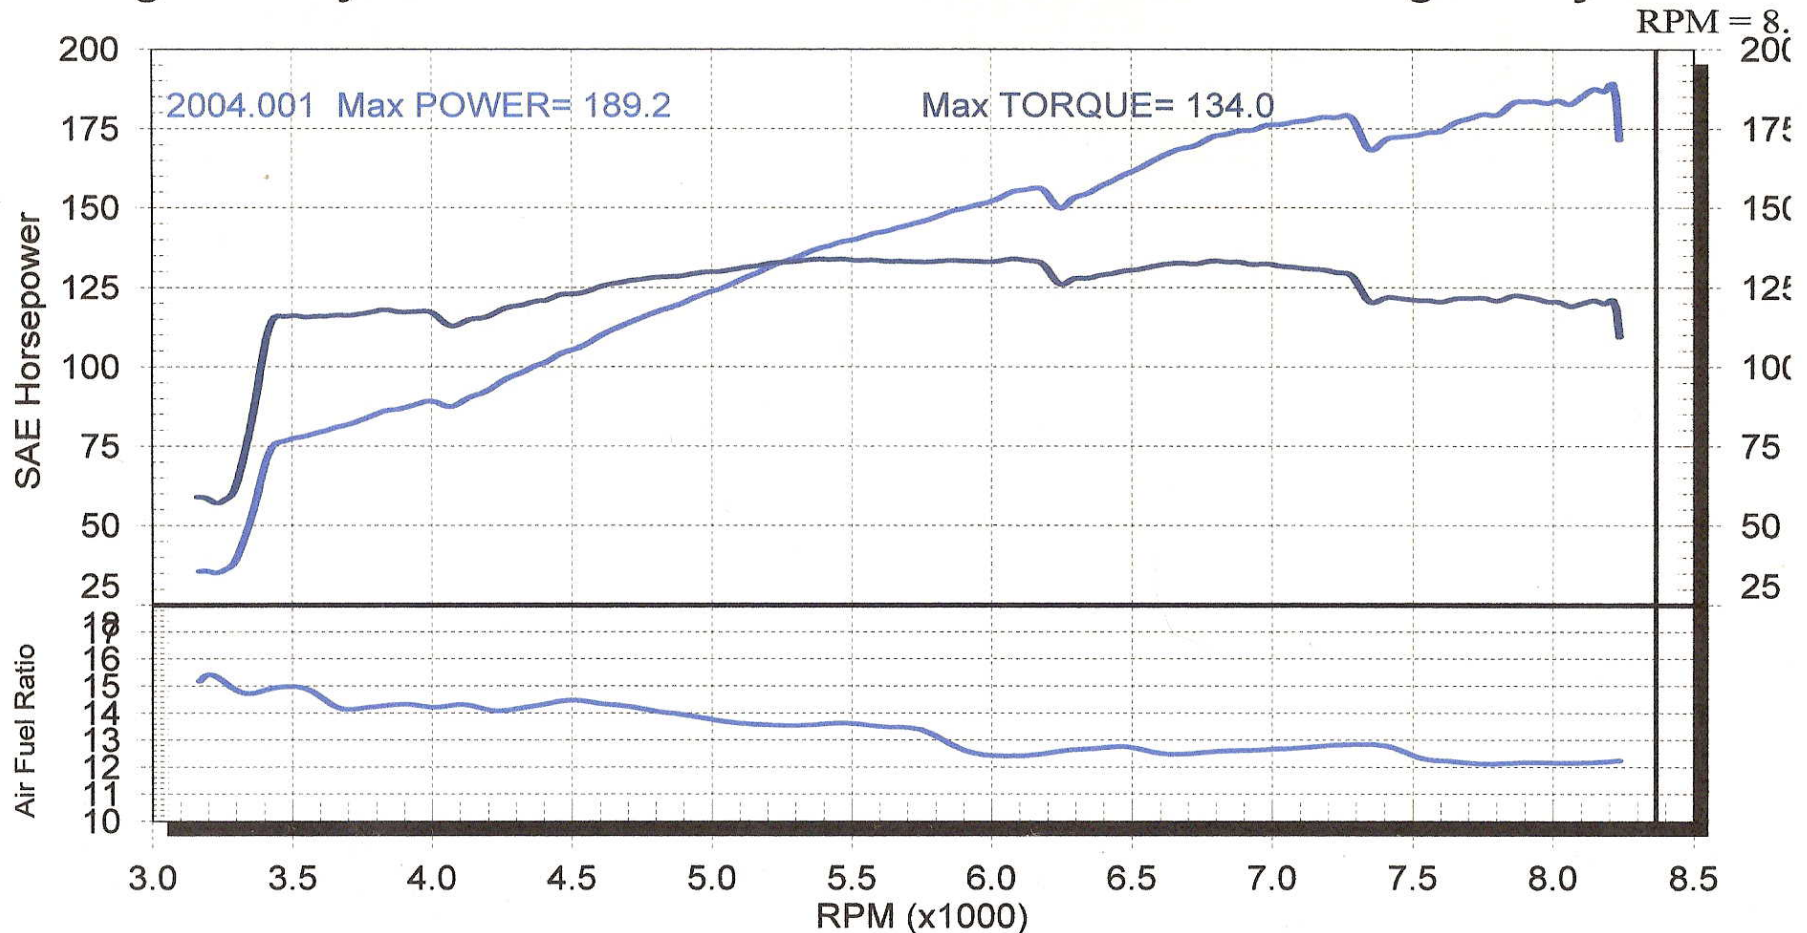

1046 N. Munroe Rd
Tallmadge, Oh 44278
1-866-DYNO RUN

www.bigshotdyno.com

2004.001 4th gear runRO 9/14/2009 5:28:20 PM

Big Shot Dyno & Performance 1-866-DYNO RUN www.bigshotdyno.com

Name: 2004.001
 Title: 4th gear run
 Run Date and Time: 9/14/2009 5:28:20 PM
 Acceleration from 3200 to 8200RPM, interval = 100.00RPM
 Absolute barometric pressure : 28.99 in.Hg.
 Vapor pressure : 0.19 in.Hg.
 Intake air temperature : 90.2 °F
 Gear Ratio : 70.95 RPM/MPH
 Correction Factor : 1.03 SAE

TIME	RPM	POWER	TORQUE	AIR/FUE
0.00	3200	35.6	58.4	15.4
0.68	3300	39.5	62.9	14.8
1.17	3400	68.4	105.7	14.8
1.51	3500	77.3	116.0	15.0
1.84	3600	79.4	115.8	14.6
2.18	3700	81.8	116.1	14.1
2.51	3800	85.0	117.5	14.2
2.85	3900	87.0	117.1	14.3
3.18	4000	89.1	117.0	14.2
3.52	4100	88.5	113.4	14.3
3.86	4200	92.6	115.8	14.1
4.19	4300	97.5	119.0	14.2
4.52	4400	101.2	120.8	14.3
4.84	4500	105.3	122.8	14.5
5.16	4600	109.7	125.2	14.4
5.46	4700	113.7	127.0	14.2
5.77	4800	117.2	128.2	14.1
6.08	4900	120.1	128.7	13.9
6.38	5000	123.7	129.9	13.8
6.68	5100	127.2	131.0	13.6
6.97	5200	131.1	132.4	13.6
7.27	5300	134.4	133.2	13.5
7.56	5400	137.6	133.9	13.6
7.85	5500	139.9	133.6	13.6
8.15	5600	142.3	133.4	13.5
8.44	5700	144.5	133.2	13.5
8.74	5800	147.0	133.1	13.1
9.03	5900	149.8	133.3	12.6
9.32	6000	152.0	133.1	12.4
9.62	6100	155.5	133.9	12.4
9.91	6200	154.3	130.7	12.5
10.22	6300	153.3	127.8	12.6
10.53	6400	157.2	129.0	12.7
10.83	6500	161.4	130.4	12.7
11.13	6600	165.9	132.0	12.5
11.43	6700	169.1	132.5	12.5
11.72	6800	172.7	133.4	12.6
12.02	6900	174.4	132.7	12.6
12.32	7000	176.2	132.2	12.7
12.62	7100	177.3	131.1	12.7